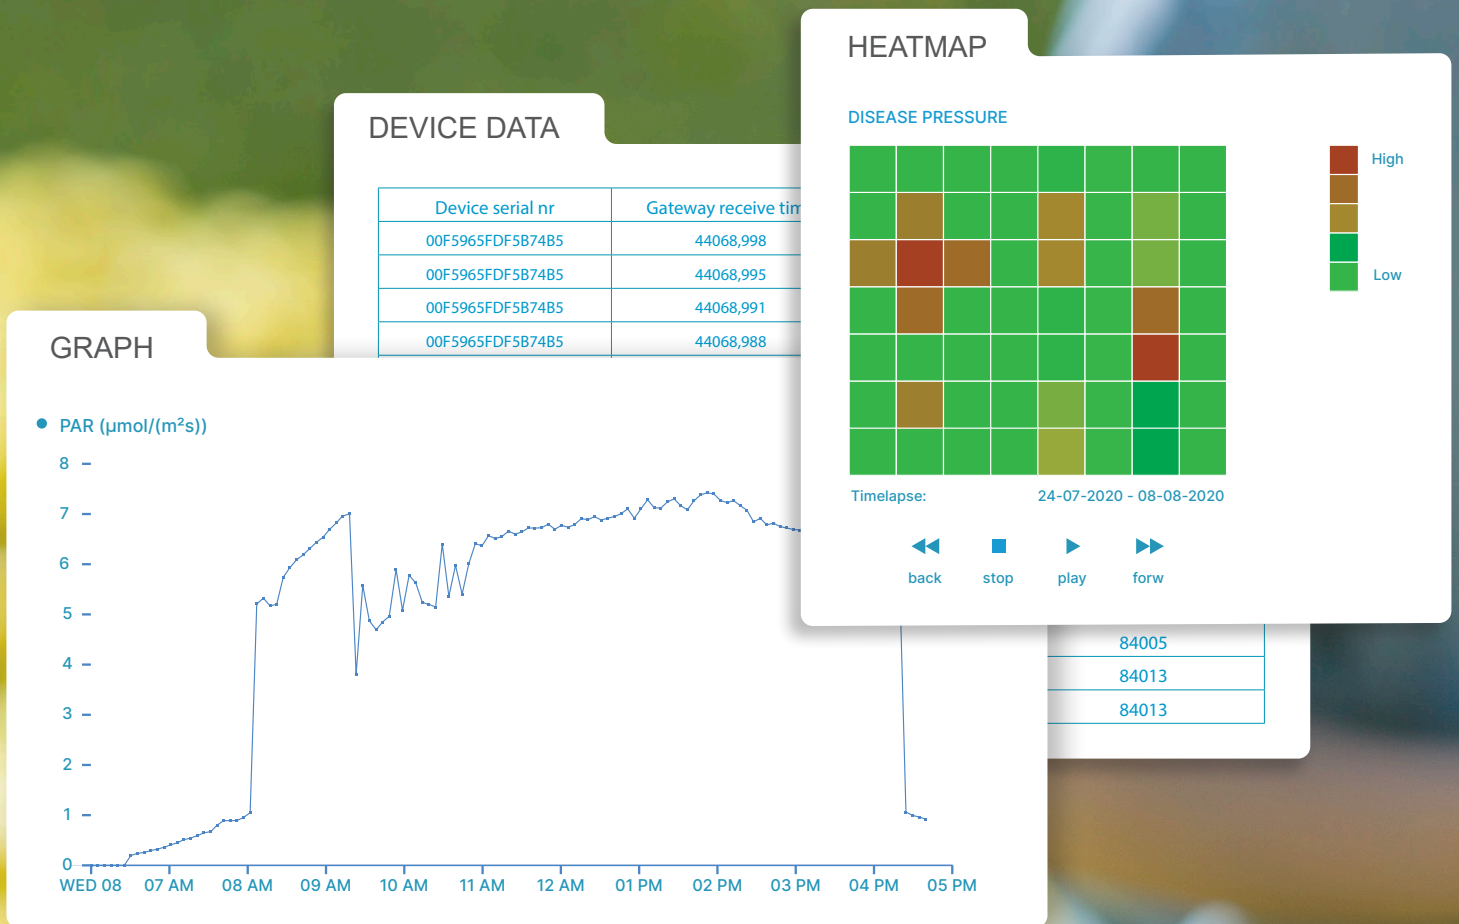

Sachez ce qui convient
le mieux à vos plantes
en un coup d'œil

Firefly Series

Décisions fondées sur des faits : toutes les informations dont vous avez besoin en un coup d'œil

Sachez ce qui convient le mieux à vos plantes pour améliorer la qualité, la quantité et optimiser les coûts grâce à des informations en temps réel sur les conditions sur l'ensemble de votre zone de culture. Cela vous aidera à décider quoi faire pour améliorer les conditions de croissance et donc améliorer le rendement et la qualité. Les données mesurées vous aideront à décider quand irriguer, quand utiliser la protection des cultures, à prévenir les dégâts du gel et donc à réduire vos coûts.

Quantified fournit des capteurs distribués sans fil qui mesurent des paramètres tels que: température de l'air, humidité relative de l'air, précipitations, vent, humidité du sol, -EC, -température et rayonnement (PAR). Un module GPS embarqué est également en option. La conception robuste, avec une électronique intégrée en toute sécurité, permet une application dans les environnements les plus exigeants. Consultez notre catalogue de produits pour la gamme complète de capteurs et d'accessoires.

- Cartes thermiques de votre zone de culture basées sur les coordonnées GPS du capteur
- Graphiques
- Téléchargements directs au format Excel ou CSV

Outre les données brutes, la plate-forme Insight offre également la possibilité de mettre en œuvre des algorithmes en temps réel. Laissez le système faire la surveillance pour vous et recevez des messages et des alarmes lorsque des paramètres ou des algorithmes dépassent les limites prédéfinies.