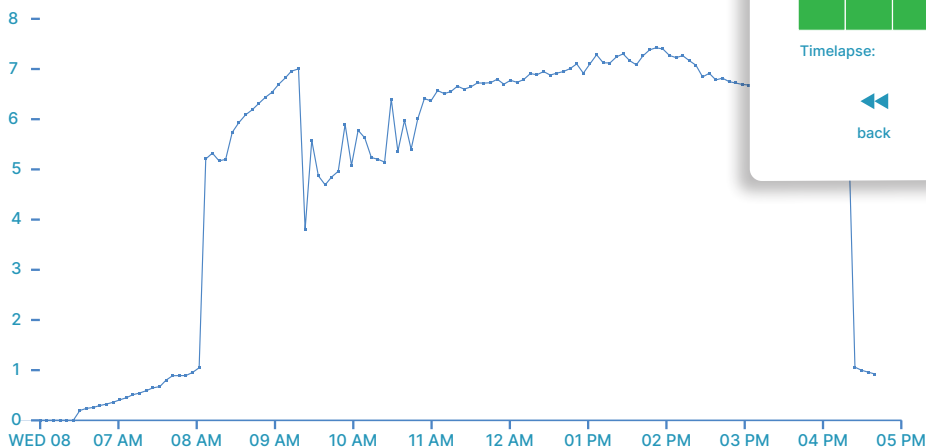

Descubre cómo mejorar la calidad y cantidad de tus cultivos, mientras optimizas los costes, con información en tiempo real sobre las condiciones de toda tu zona de cultivo. Podrás decidir qué hacer para mejorar las condiciones de cultivo y, por tanto, mejorar el rendimiento y la calidad. Estos datos te ayudarán a decidir cuándo regar, cuándo utilizar protección de cultivos, prevenir daños por heladas y, en consecuencia, reducir tus costes.

Quantified ofrece una solución de monitorización agrícola mediante sensores inalámbricos, que miden parámetros como: temperatura y humedad relativa del aire, precipitaciones, viento, humedad del suelo, conductividad eléctrica (CE), temperatura y radiación (PAR). De manera opcional, también puede incluir un módulo GPS integrado. Todos los parámetros pueden combinarse con sus coordenadas GPS, lo que permite conocer las condiciones de cultivo mediante mapas térmicos de toda la zona cultivada. Los sensores Quantified están diseñados para resistir condiciones rígoras, con electrónica integrada de forma segura, permitiendo su aplicación en los entornos más exigentes. Consulta nuestro catálogo de productos para conocer la gama completa de sensores y accesorios.

DEVICE DATA

Device serial nr	Gateway receive time
00F5965FDF5B74B5	44068,998
00F5965FDF5B74B5	44068,995
00F5965FDF5B74B5	44068,991
00F5965FDF5B74B5	44068,988

GRAPH